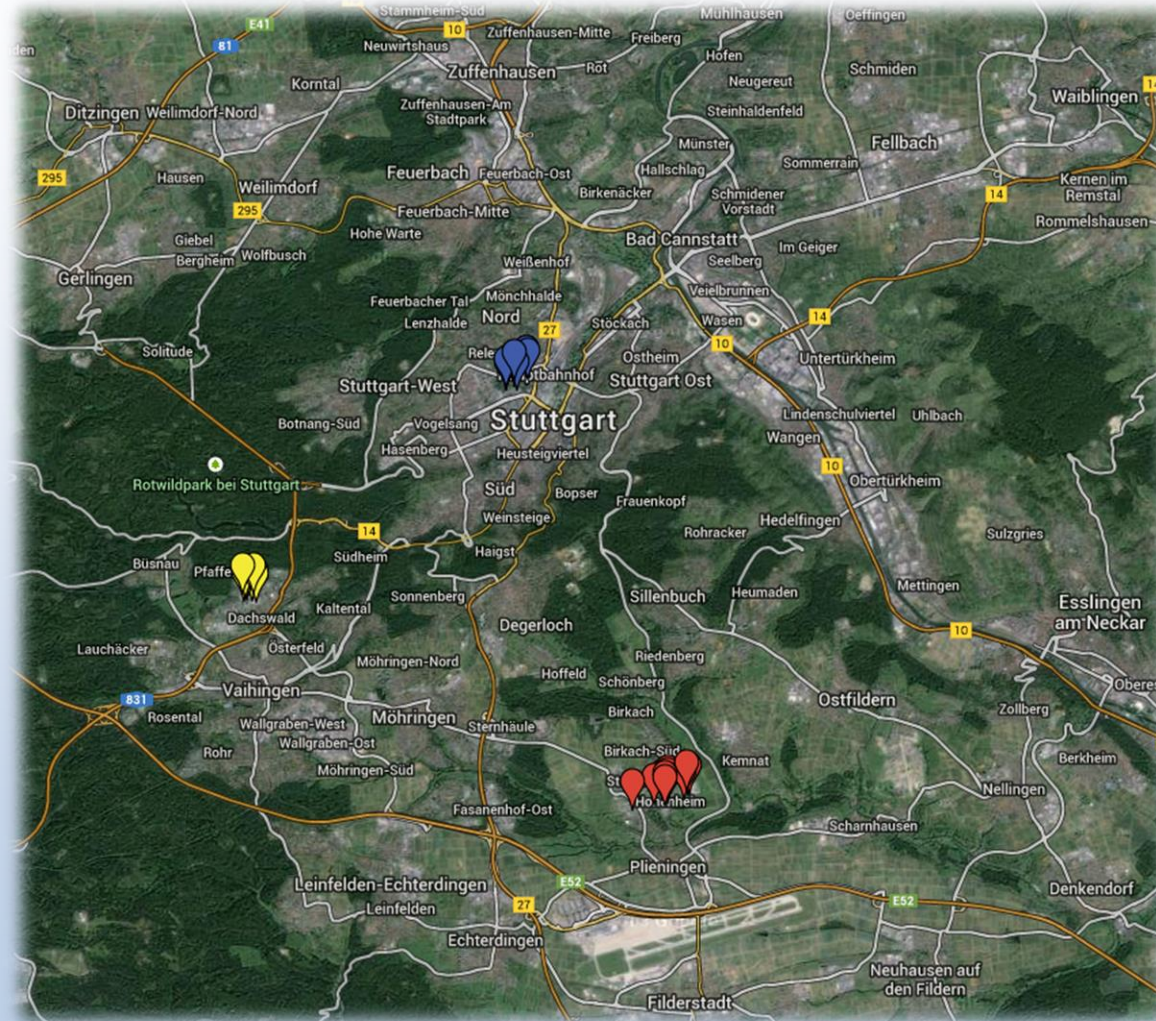

Universität Stuttgart

- Diskrete Optimierung
- Datenbanken und Informationssysteme*
- Verteilte Systeme**

*Entweder * oder ***

<http://goo.gl/Ydfpww>

Aufbau des Studiengangs – Pendeln

Strecke	Route	Transferzeit
Vaihingen - Hohenheim	<ol style="list-style-type: none">1. S1/S2/S3 Universität – Vaihingen Bhf2. U3 Vaihingen Bhf – Plieningen (Uni Hohenheim)	30 min
Stadtmitte - Hohenheim	<ol style="list-style-type: none">1. U7 Hbf – Ruhbank2. Bus 70 Ruhbank – Universität Hohenheim	35 min
Stadtmitte - Vaihingen	<ol style="list-style-type: none">1. S1/S2/S3 Hbf – Universität	15 min